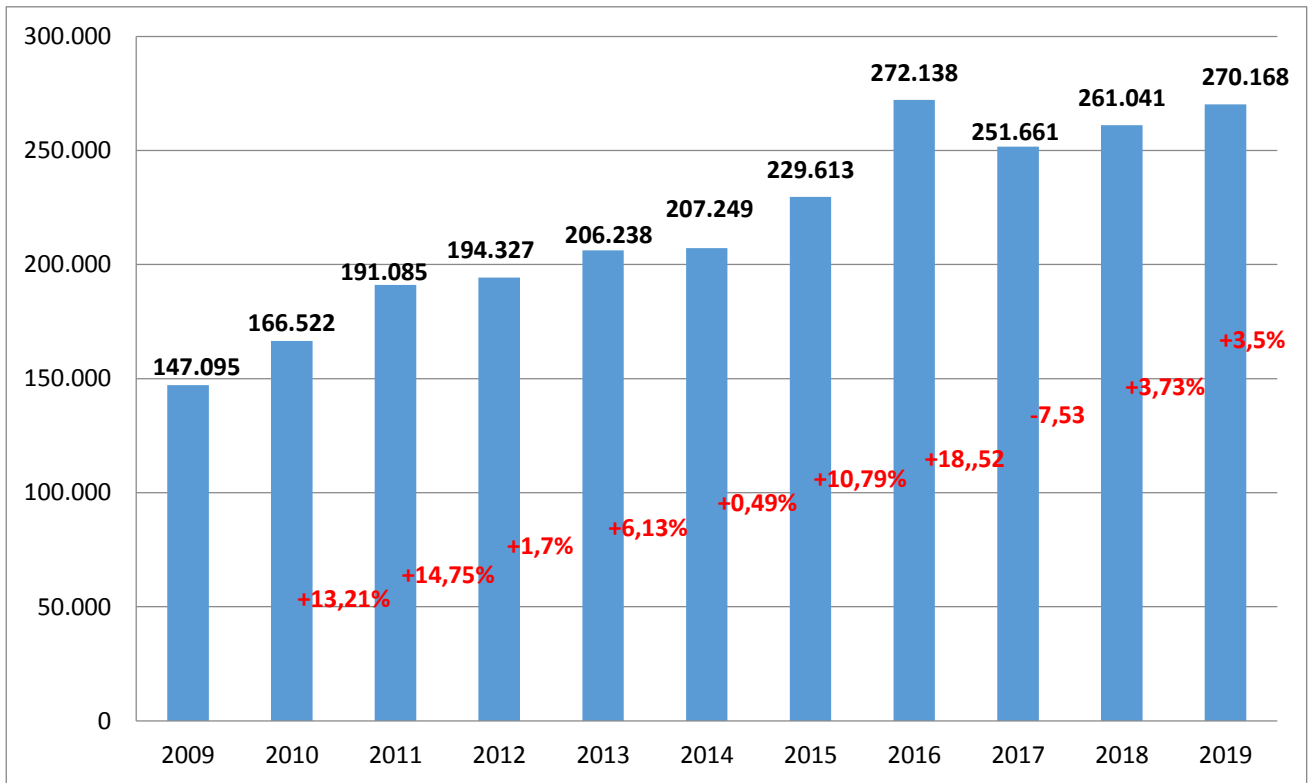

PRESENZE 2009 – 2019