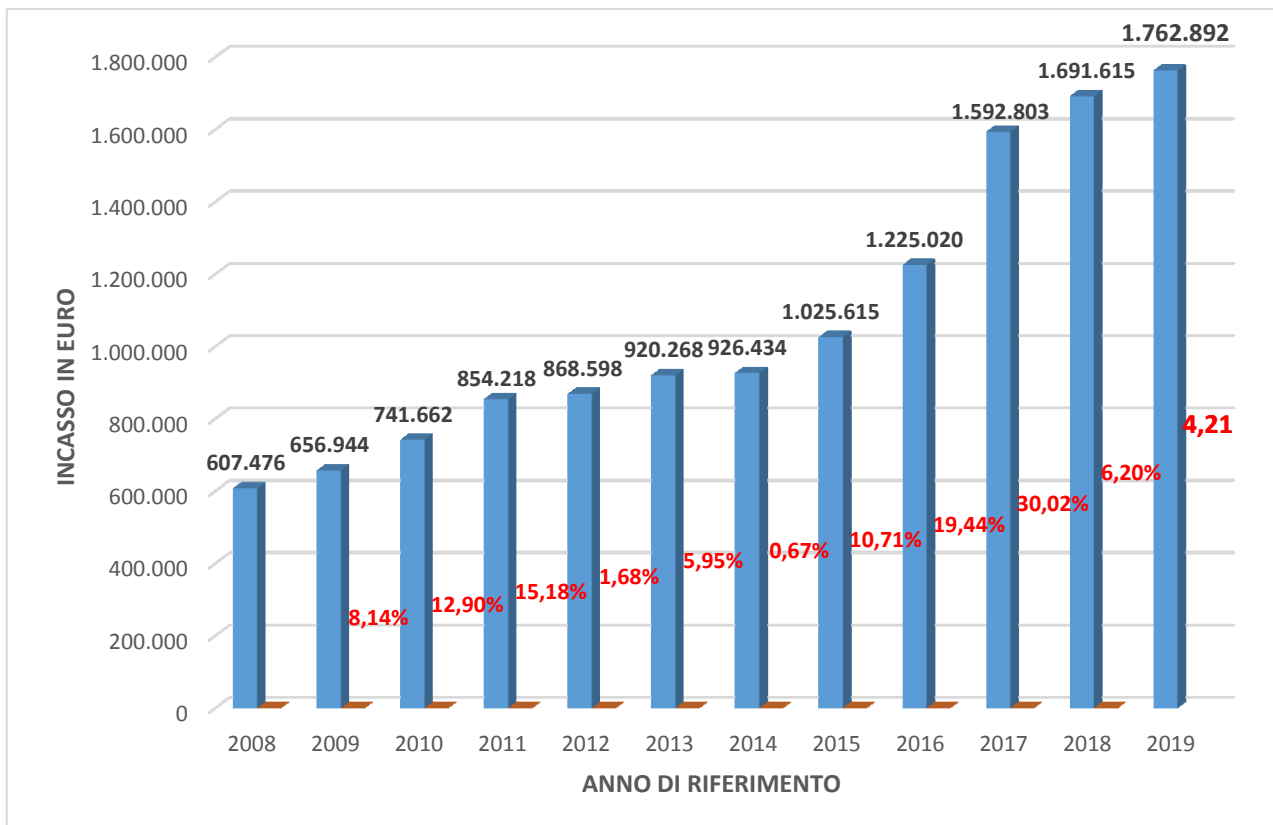

INCASSI 2009 – 2019

Villa Rufolo – Fondazione Ravello

Piazza Duomo - 84010 Ravello (SA) | Tel. +39 089 857621 Fax +39 089 8586278 | P.I. - C.F. 03918610654
segreteria@villarufolo.it - www.villarufolo.it