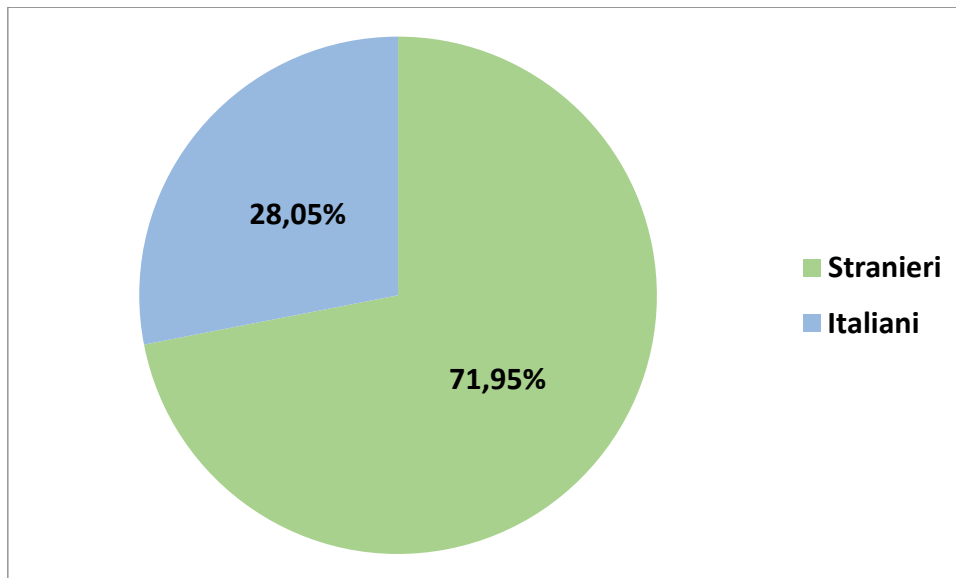

VISITATORI ITALIANI – STRANIERI 2019

Ravello, 4 febbraio 2020