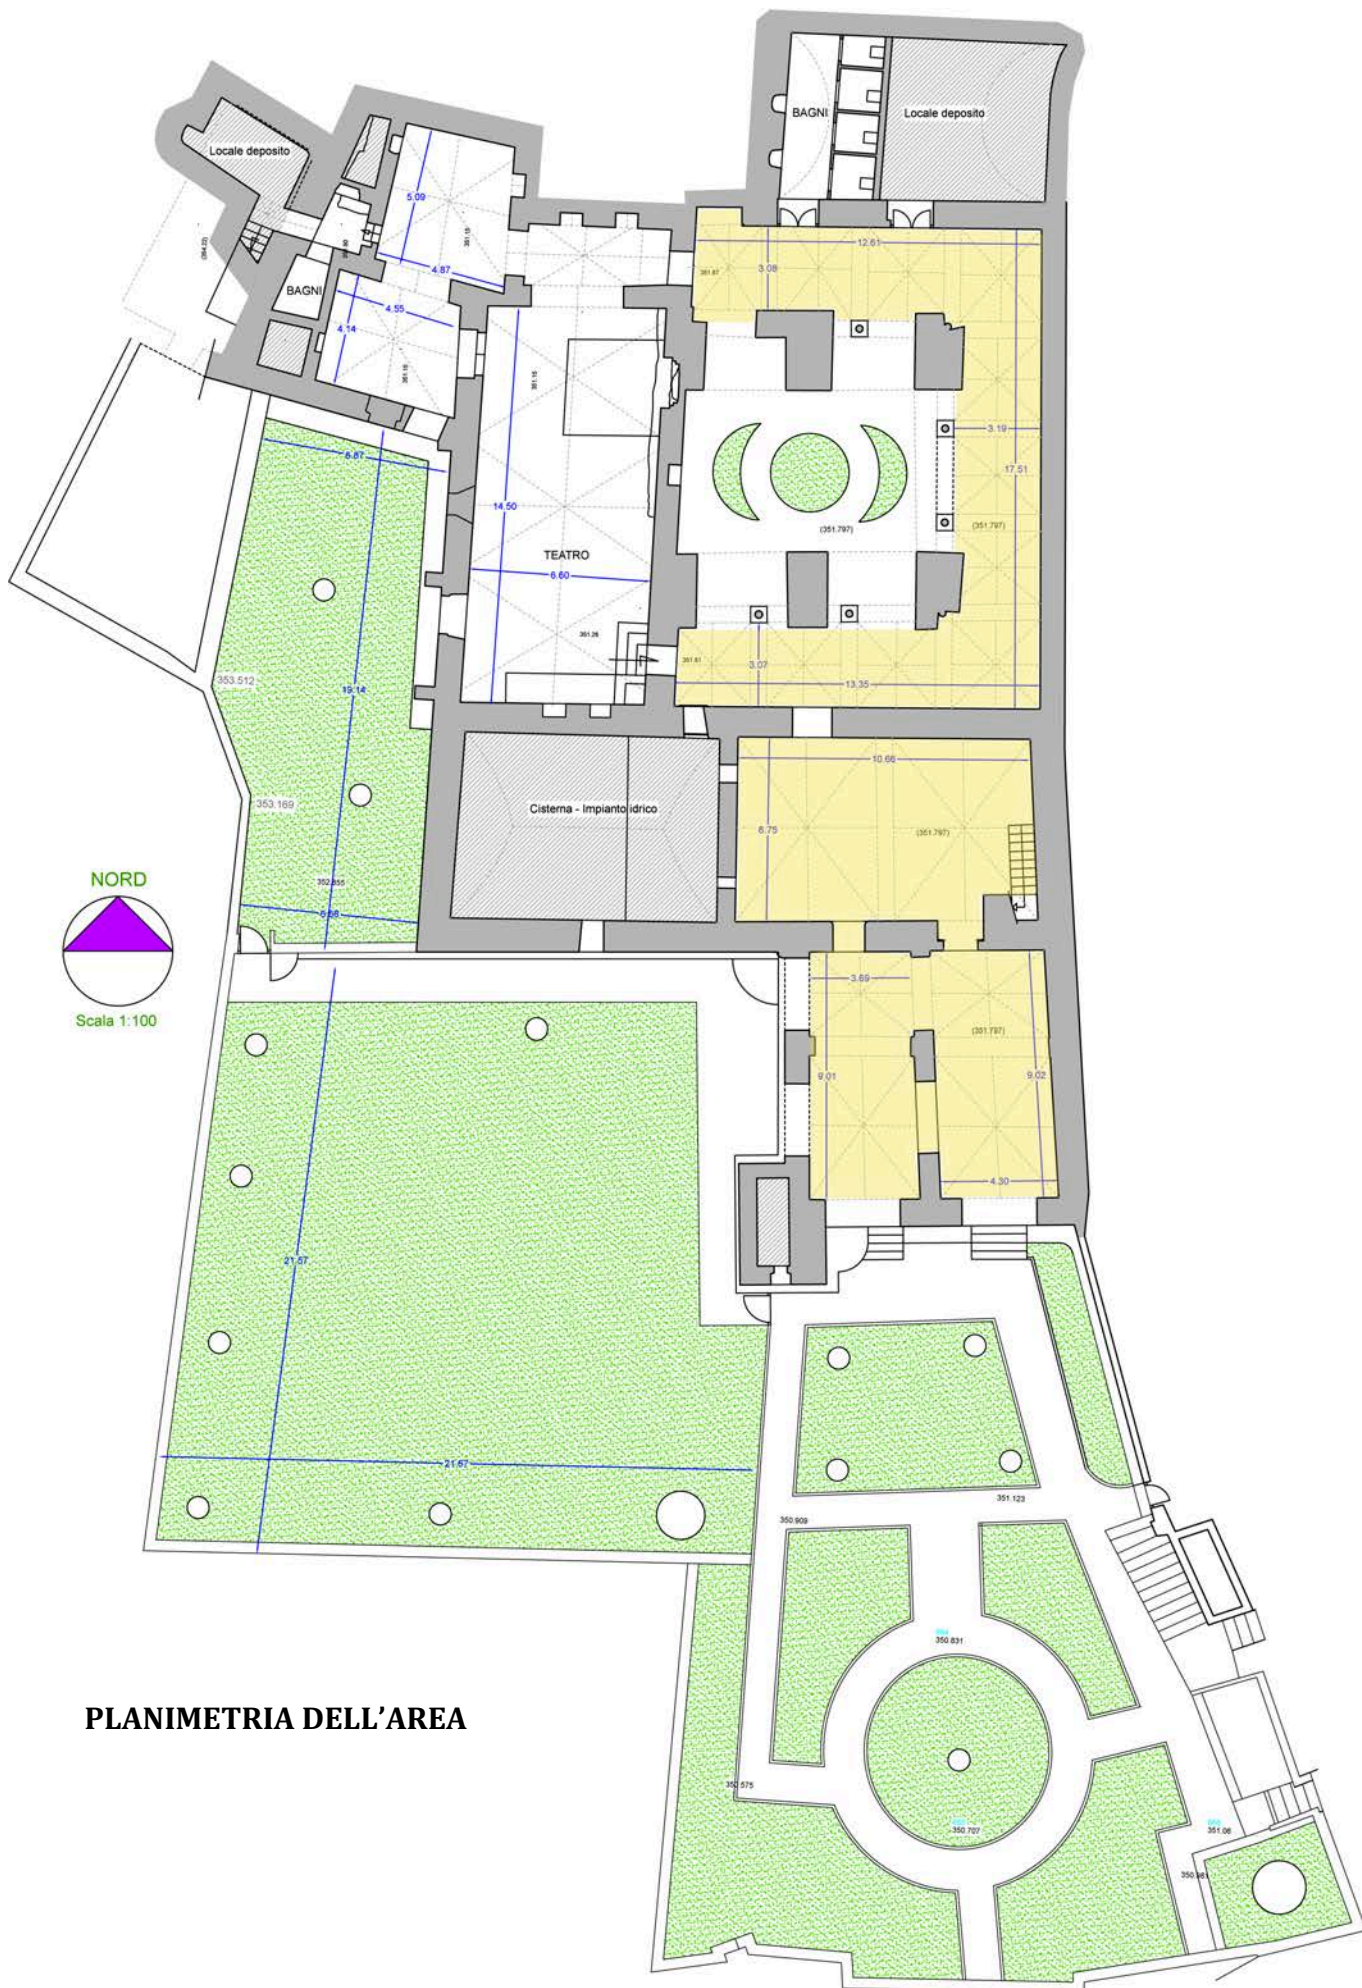

Il Chiostro

Scheda tecnica dell'area

Dimensioni: Superficie 150 mq,

Capacità: -----

Disponibilità: su prenotazione

Informazioni tecniche:

Il Chiostro è uno dei luoghi più suggestivi di Villa Rufolo. Per le sue dimensioni e la sua struttura è adatto soprattutto ad ospitare mostre di arte visiva. Ha una superficie coperta di circa 150 mq ed una scoperta di 60 con al centro delle aiuole da dove è possibile ammirare i fregi moreschi.

Presenta una illuminazione autonoma con possibilità di potenziamento.

PLANIMETRIA DELL'AREA